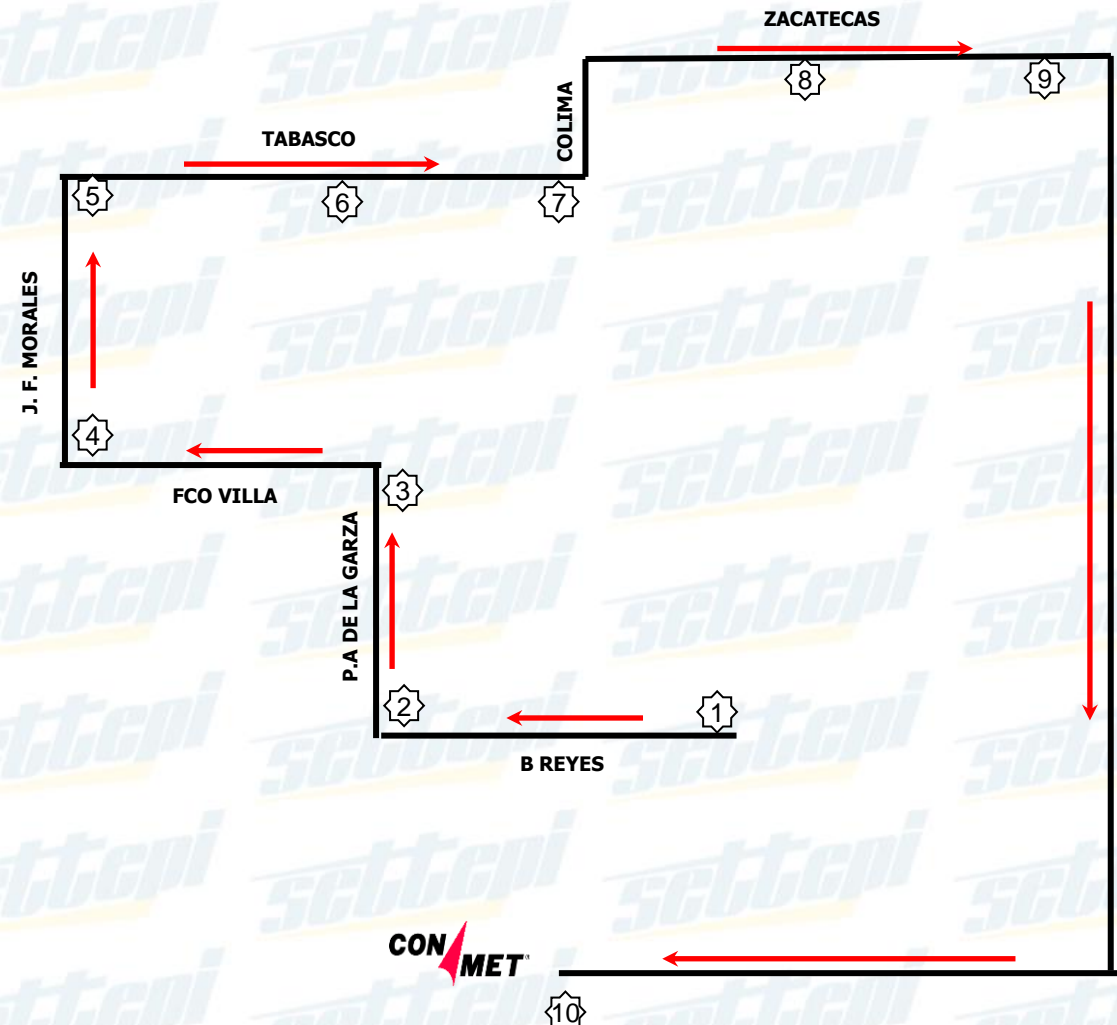

PARADA	REFERENCIA	DIA	TARDE
1	BERNARDO REYES Y PROGRESO (SUPER MARIO 3)	06:10	18:10
2	PABLO A DE LA GARZA Y LOS CAVOS (TAXI)	06:12	18:12
3	PABLO A DE LA GARZA Y BERNARDO REYES (DEPOSITO CORONA)	06:13	18:13
4	JOSE F. MORALES Y CANADA (PLAZA)	06:15	18:15
5	JOSE F. MORALES Y TABASCO (ESQUINA)	06:18	18:18
6	TABASCO Y ELISEO BUENO (DEPOSITO)	06:20	18:20
7	TABASCO Y JOSE MA. VILLARREAL (PUENTE)	06:22	18:22
8	ZACATECAS Y COAHUILA (TIENDA GARCIA)	06:27	18:27
9	ZACATECAS Y SOLIDARIDAD (CANCHA FUTBOL RAPIDO)	06:30	18:30
10	PLANTA CONMET	06:45	18:45

FAVOR DE ESTAR 10 MINUTOS ANTES DE LA HORA MARCADA EN ESTE CROQUIS